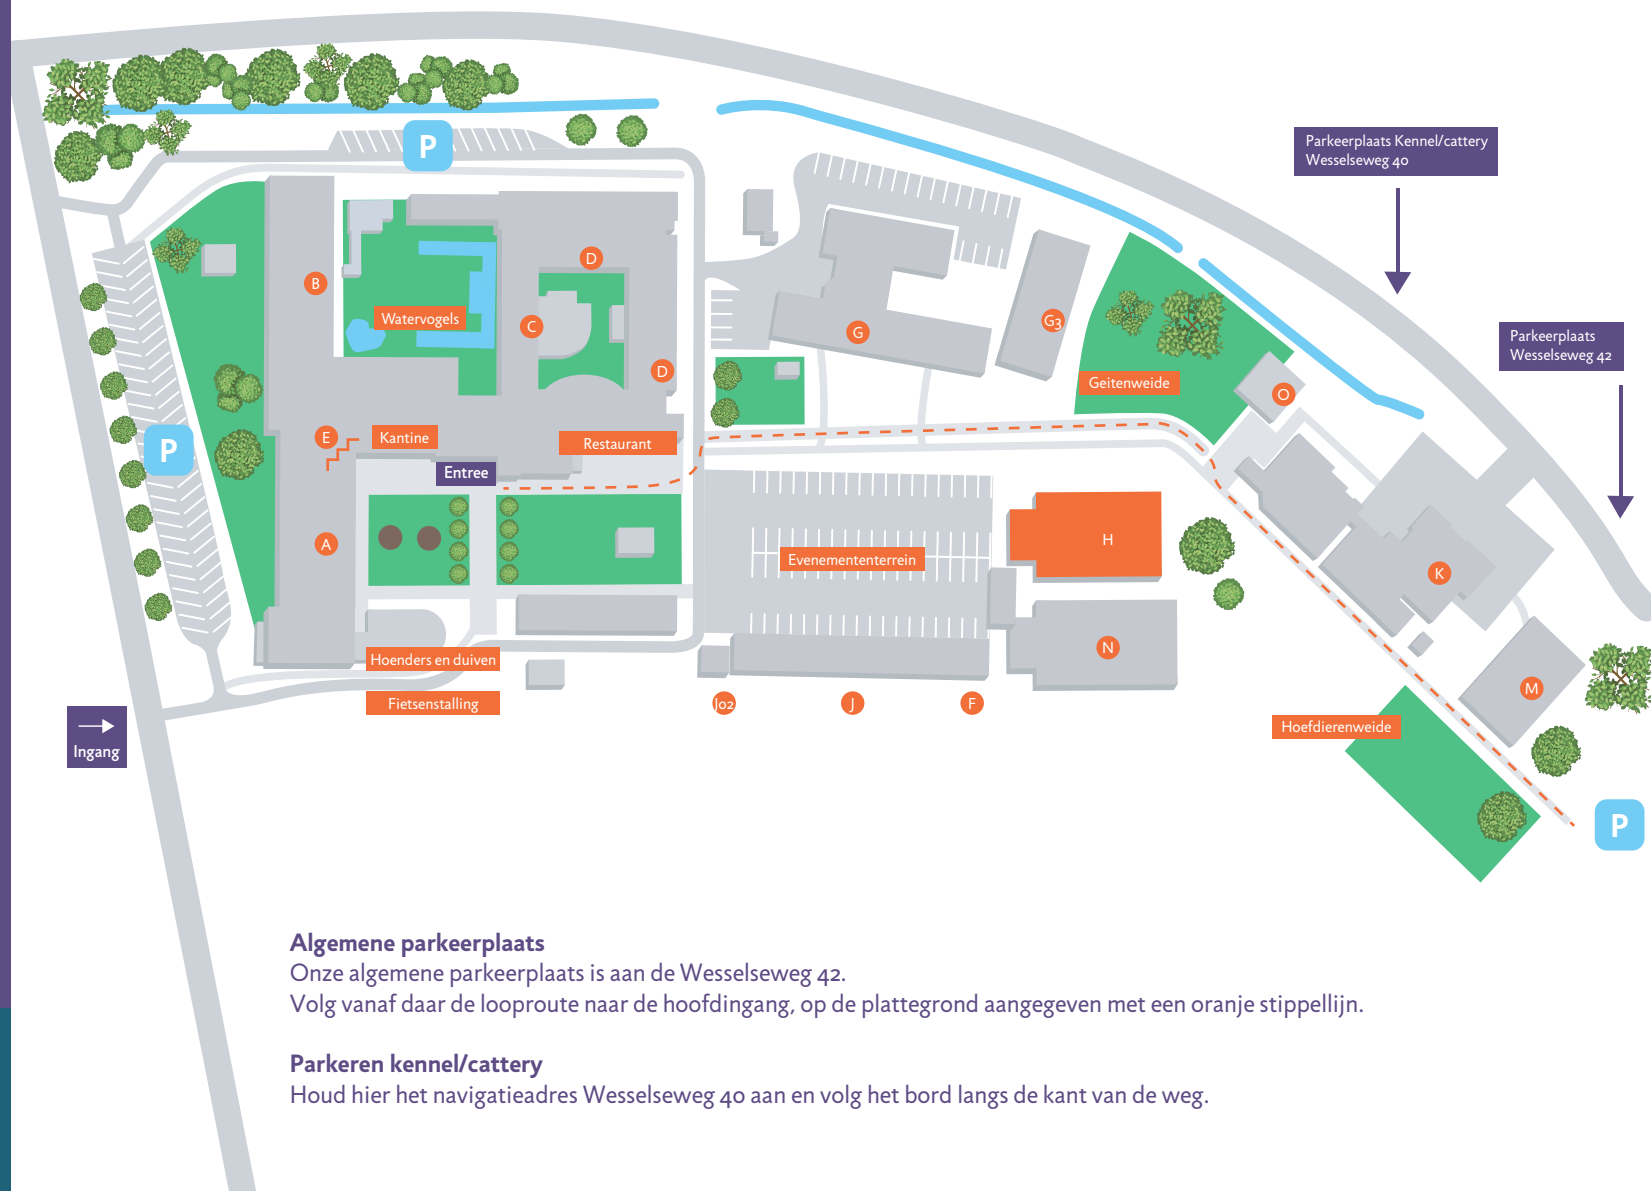

# Les- en praktijklocaties Aeres Barneveld

- A aquaria, reptielen, dierspecialzaak, konijn- en knaagdieren
- B theorielokalen, ingang watervogelverblijf
- C theorielokalen, ingang volière
- D paraveterinair trainingscentrum (DAP)
- E theorielokalen en kantoren hippisch
- F maalderij
- G onderwijsgebouw
- G3 Poultry Innovation Lab (PIL)
- H techniekhal
- J kapschuur, voeropslag, werkplaats facilitair
- Jo2 kapschuur
- K kennel en catteries
- M hoefdierenverblijf
- N onderwijsgebouw
- O geitenverblijf

## Algemene parkeerplaats

Onze algemene parkeerplaats is aan de Wesselseweg 42.

Volg vanaf daar de looproute naar de hoofdingang, op de plattegrond aangegeven met een oranje stippellijn.

## Parkeren kennel/cattery

Houd hier het navigatieadres Wesselseweg 40 aan en volg het bord langs de kant van de weg.